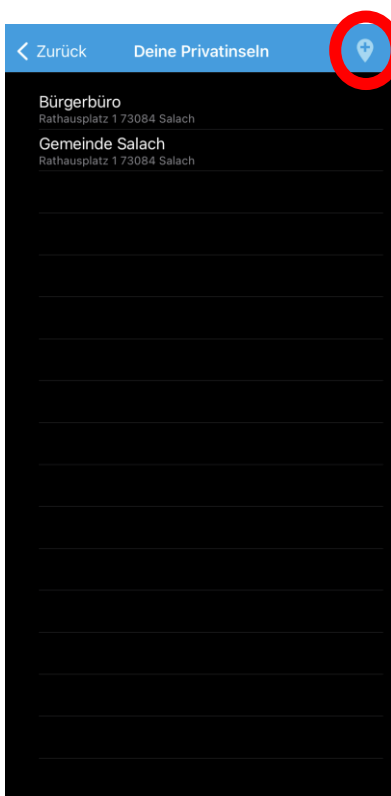

Anleitung Notinsel App

Die Notinsel App können Sie sich kostenlos im App-Store herunterladen.

Startseite

Die Startseite der App ist eine Karte. Je nach Standorteinstellungen kann die Karte variieren.

Über das rot eingekreiste Feld kommen Sie in den Bereich „Deine Privatinseln“

Privatinsel

Wenn Ihr Kind bereits selbst ein Smartphone hat, können Sie über das rot umkreiste Feld private Notinsel wie zum Beispiel das eigene Zuhause, die Großeltern oder eine befreundete Familie eintragen. Es kann die Telefonnummer angegeben und bestimmte Kontakte als Notfallkontakte ausgewählt werden. Wenn ihr Kind also in einer Notsituation ist können die Ansprechpersonen gemeinsam mit Ihrem Kind über die App die Notfallkontakte kontaktieren.