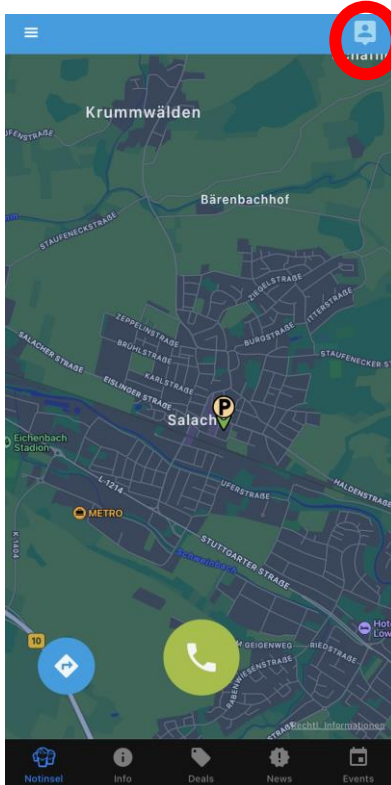

Anleitung Notinsel App

Die Notinsel App können Sie sich kostenlos im App-Store herunterladen.

Startseite

Die Startseite der App ist eine Karte. Je nach Standorteinstellungen kann die Karte variieren.

Über das rot eingekreiste Feld kommen Sie in den Bereich „Deine Privatinseln“

Privatinsel

Wenn Ihr Kind bereits selbst ein Smartphone hat, können Sie über das rot umkreiste Feld private Notinsel wie zum Beispiel das eigene Zuhause, die Großeltern oder eine befreundete Familie eintragen. Es kann die Telefonnummer angegeben und bestimmte Kontakte als Notfallkontakte ausgewählt werden. Wenn ihr Kind also in einer Notsituation ist können die Ansprechpersonen gemeinsam mit Ihrem Kind über die App die Notfallkontakte kontaktieren.

Wählen Sie hier Baden-Württemberg und dann die Gemeinde Salach aus.

Liste der Notinsel in Salach

Nun werden Ihnen alle Notinsel-Geschäfte in der Gemeinde Salach aufgelistet.

Wenn Sie auf das rot umkreiste Symbol klicken, werden Ihnen diese Geschäfte auf der Karte der Gemeinde Salach angezeigt.

Karte der Notinseln in Salach

Gerne können Sie die Karte nutzen, um einen sicheren Schulweg mit Ihrem Kind zu planen. Sie können den Weg gerne mit Ihrem Kind gemeinsam gehen und es auf die Geschäfte mit Notinsel-Kleber aufmerksam machen.