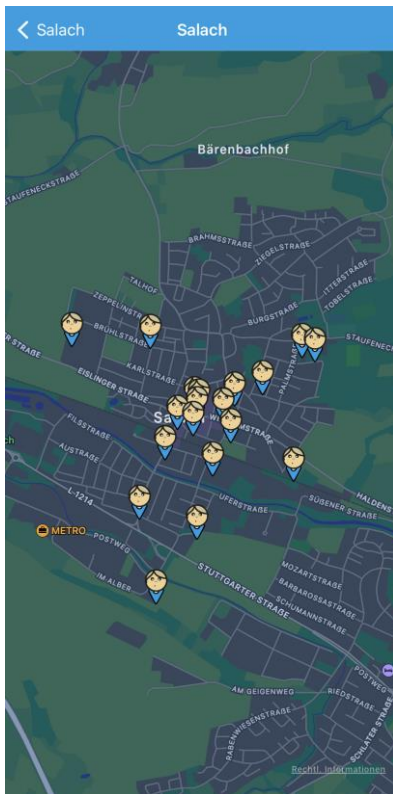

Anleitung Notinsel App

Die Notinsel App können Sie sich kostenlos im App-Store herunterladen.

Startseite

Die Startseite der App ist eine Karte. Je nach Standorteinstellungen kann die Karte variieren.

Über das rot eingekreiste Feld kommen Sie in den Bereich „Deine Privatinseln“

Die Privatinseln werden in der Karte auf der Startseite angezeigt (siehe erstes Bild).

Notinsel in Salach

Über den rot umkreisten Reiter „Info“ sehen Sie diese Ansicht. Klicken Sie „Notinsel – Geschäfte“ und dann „Notinsel Orte an“.

Wählen Sie hier Baden-Württemberg und dann die Gemeinde Salach aus.

Liste der Notinsel in Salach

Nun werden Ihnen alle Notinsel-Geschäfte in der Gemeinde Salach aufgelistet.

Wenn Sie auf das rot umkreiste Symbol klicken, werden Ihnen diese Geschäfte auf der Karte der Gemeinde Salach angezeigt.

Karte der Notinseln in Salach

Gerne können Sie die Karte nutzen, um einen sicheren Schulweg mit Ihrem Kind zu planen. Sie können den Weg gerne mit Ihrem Kind gemeinsam gehen und es auf die Geschäfte mit Notinsel-Kleber aufmerksam machen.